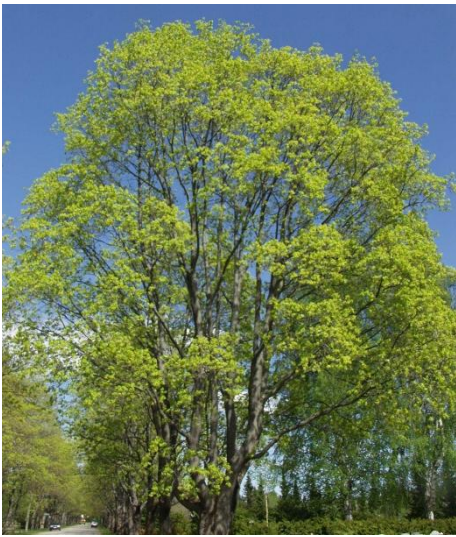

LEHTIPUUT HAVUPUUT KORISTEPENSAAT AITATAIMET KÖYNNÖKSET

JALORUUSUT PUISTORUUSUT MARJAKASVIT HEDELMÄPUUT PERENNAT

Kasvin nimi

Taimikoko

Hinta

LEHTIPUUT

Acer Platanoides

Acer platanoides 'Royal Red'

Hurmevaahtera

150-200a 49,50

150-200 79,00

150-200 58,00